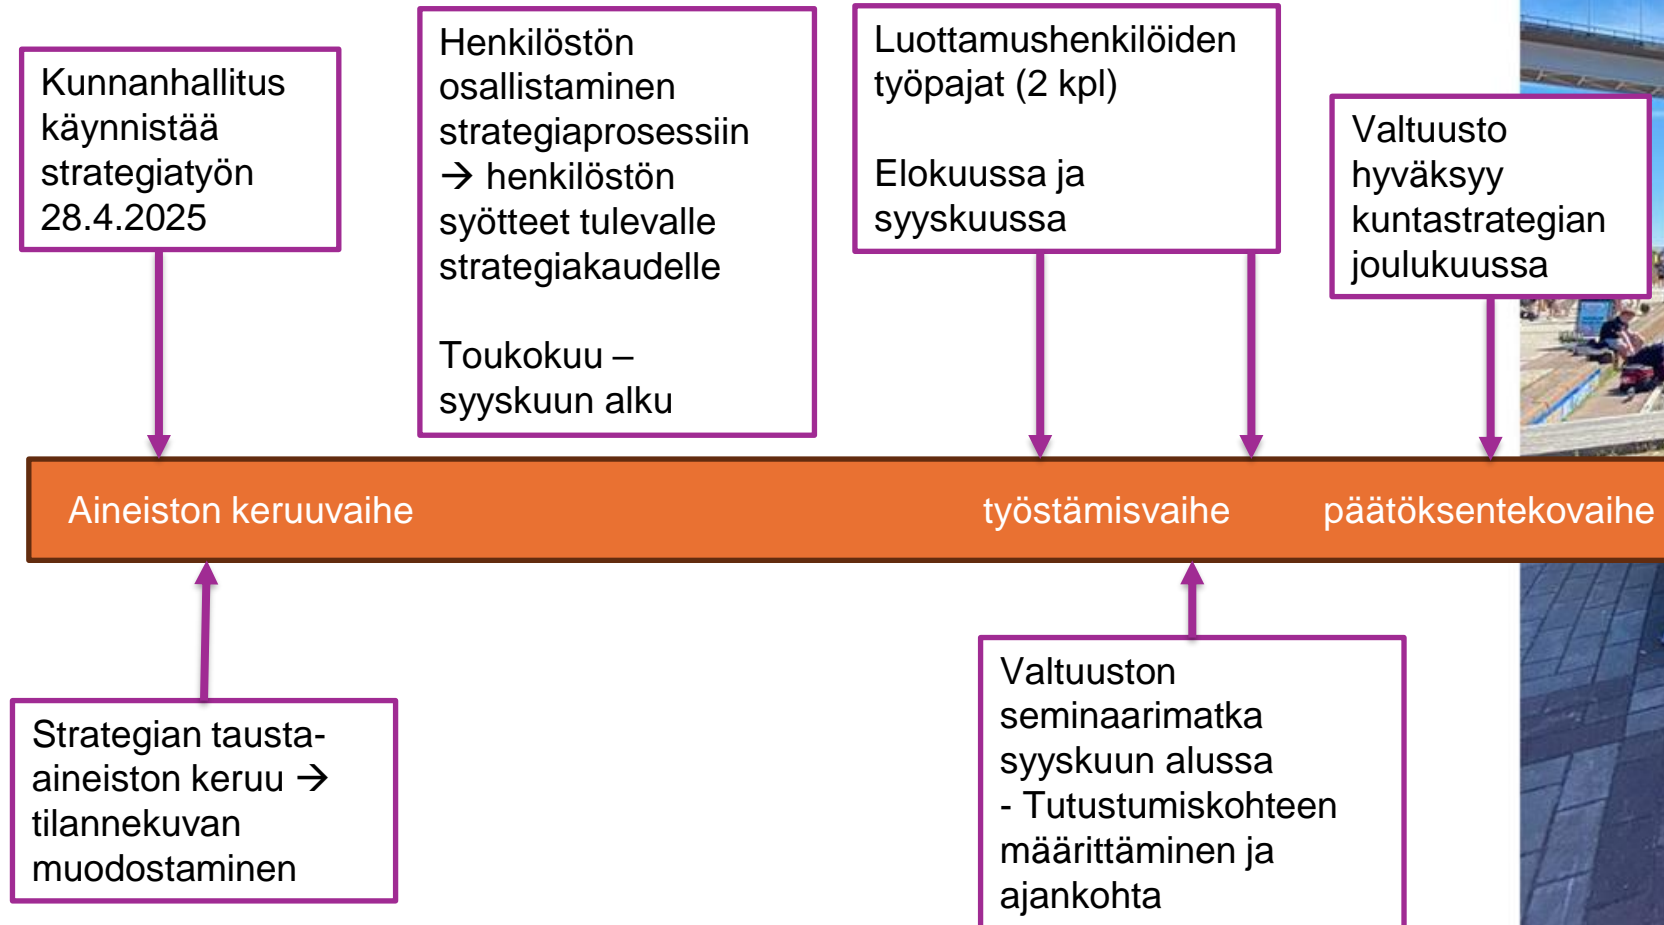

Puumala

Kuntastrategia

Kuntastrategian laadintaprosessi (luonnos)

Tausta-aineistot

- FCG:n laatima selvitys palveluiden kustannuksista
- Kuntalaiskysely (opinnäytetyö)
- Sidosryhmien kautta tuotettu materiaali (Visit Puumala -päivässä kerätty aineisto)